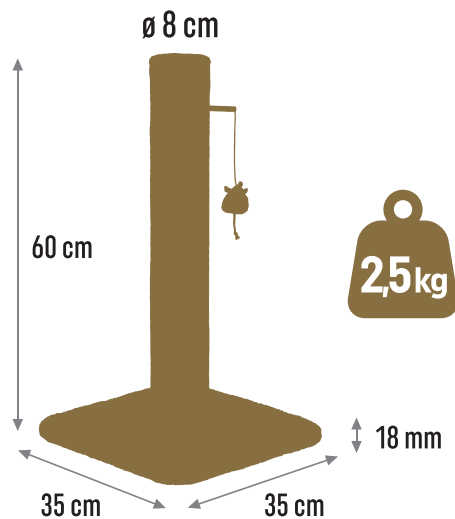

Montage facile et rapide
Fast and easy assembly

Grande stabilité
High stability

Tissu doux
Soft fabric

Jeu avec herbe à chat INCLUS
Toy with catnip INCLUDED

Tapis sisal à motifs
Sisal mat with pattern

POTEAU A GRIFFER/SCRATCHING POLE

M