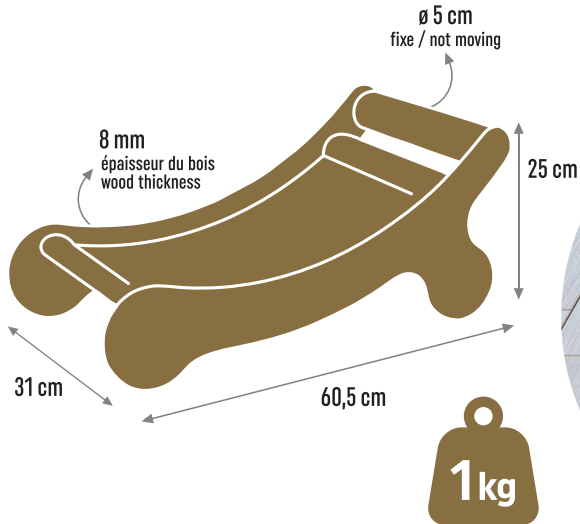

Montage facile et rapide
Fast and easy assembly

Repos
Rest area

Zone de griffage
Scratching area

Tapis sisal à motifs
Sisal mat with pattern

Douceur
Softness

Beige

Vert / Green

CHAISE LONGUE / LOUNGE CHAIR